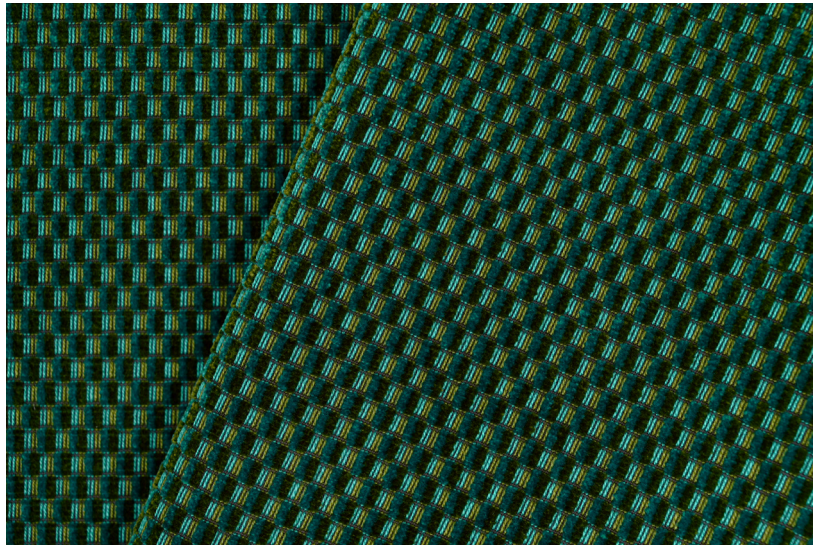

12749 - AURA

COL. 33

Lisière - Selvedge

Lisière - Selvedge

Nb. de coloris - Nb. of colors :	16
Laize - Width :	142 cm (56")
Poids - Weight :	452 g/ml
Composition :	51% PES 49% PAN (poil/pile : 100% PAN)
Martindale :	35 000
Pays d'origine - Country of origin :	Allemagne - Germany
Conditionnement - Conditioning :	Roulé toute laize - Rolled full width
Collection :	Galerie